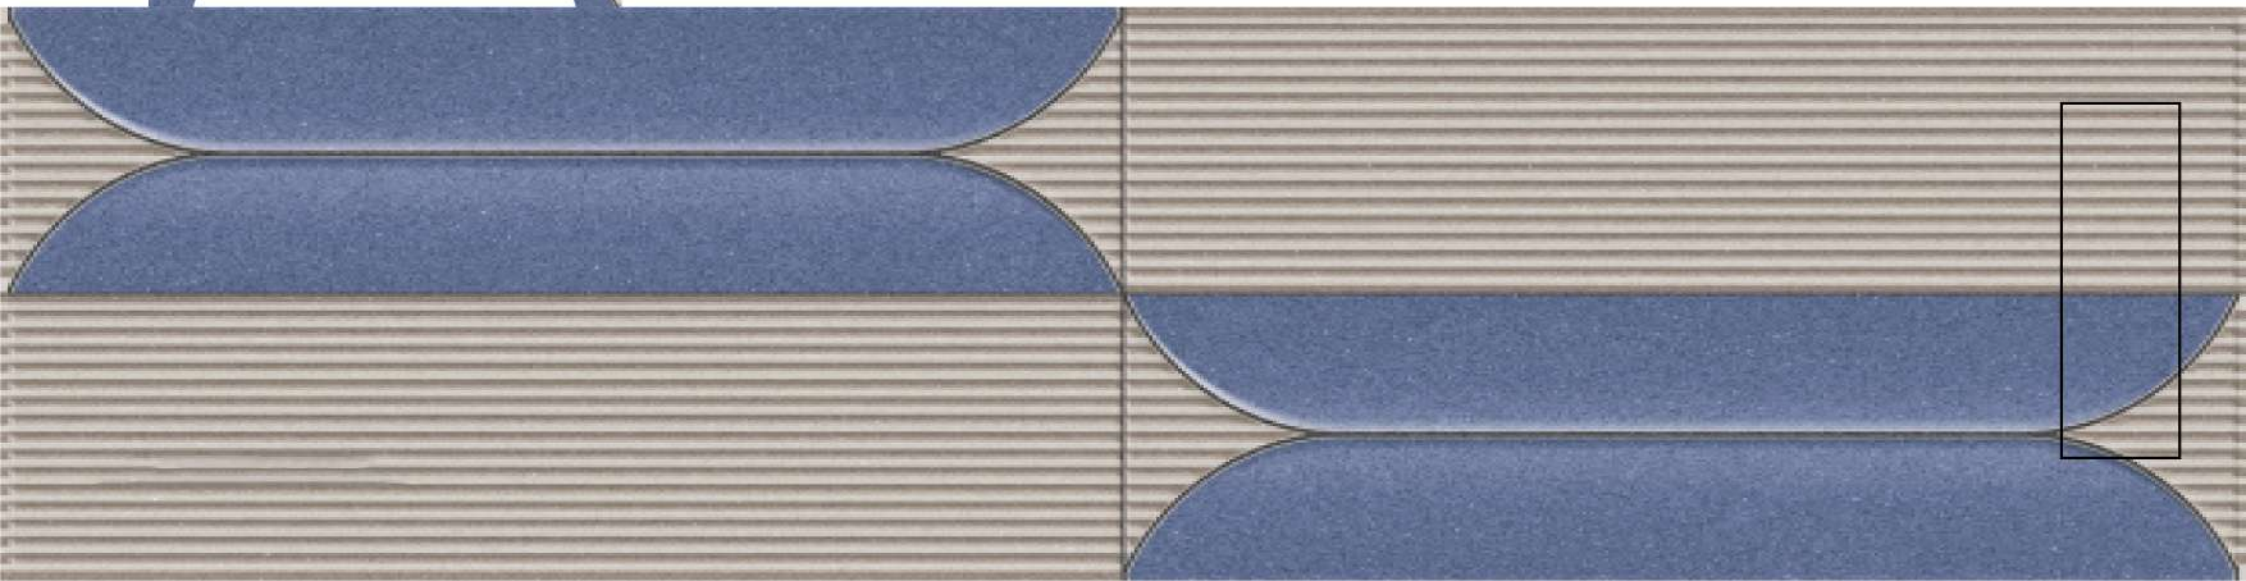

Mozilla Aqua

Mozilla Olive

Mozilla Latte

Mozilla Grey

Windy Series

100 X 300 MM

COLLECTION

**Windy
Clay**